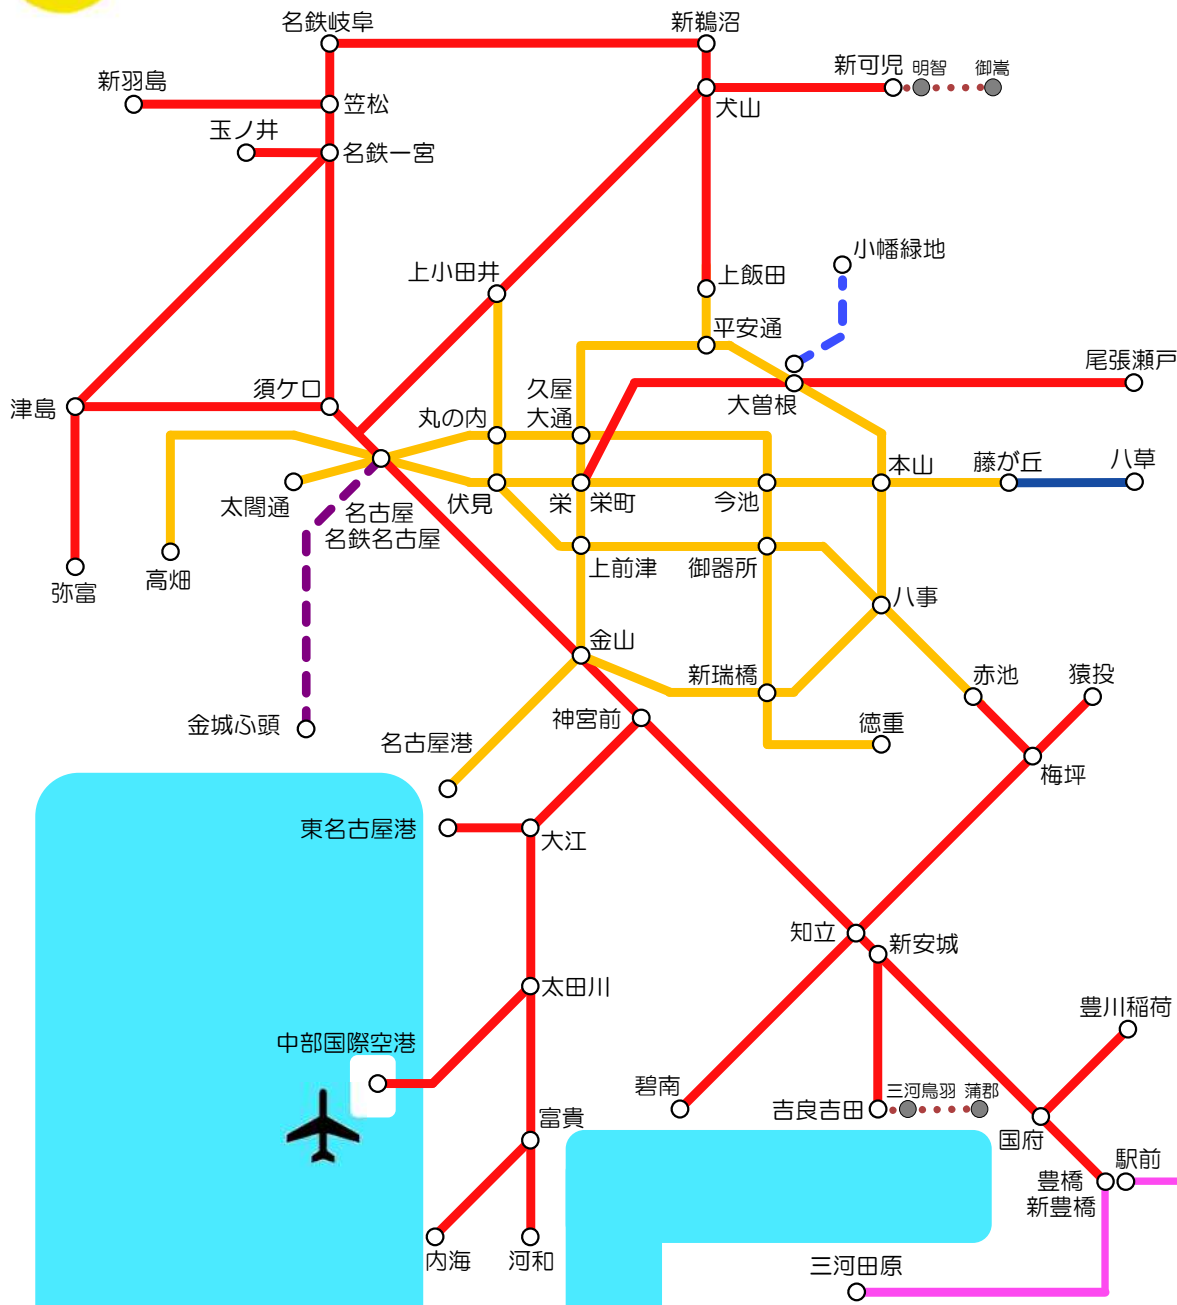

# manacaエリア

鉄道事業者	凡例	ご利用可能路線
豊橋鉄道 (豊鉄)		全線(渥美線・市内線)
名古屋市交通局 (地下鉄)		全線
名古屋鉄道 (名鉄電車)	 	全線 (蒲郡線 三河鳥羽～蒲郡間および 広見線 明智～御嵩間を除く)※ ※一部特例取扱いがあります。
名古屋臨海高速鉄道 (あおなみ線)		全線
愛知高速交通 (リニモ)		全線

バス事業者	凡例	ご利用可能路線
名古屋ガイドウェイバス (ゆとりーとライン)	 (高架区間)	全線(高架区間・平面区間)
名古屋市交通局 (市バス)		全線
名鉄バス		一般路線バス全線 (一部路線を除く) 空港バス全線 近距離高速バス全線 (名鉄バス担当便のみ) 名古屋・長島線
知多乗合 (知多バス)		一部路線 (東海市・大府市・知多市の全域及び 東浦町の一部を運行する路線バス) ※コミュニティバス、空港バスでは ご利用いただけません。
北陸鉄道		一部路線 (城下まち金沢周遊バスおよび 金沢ライトアップバス)
名鉄東部交通		全線

鉄道路線、バス路線の詳細については、各交通事業者のウェブサイトをご覧ください。

manaca エリアでは manaca の他、Kitaca、PASMO、Suica、TOICA、PiTaPa、ICOCA、はやかけん、nimoca、SUGOCA がご利用いただけます。